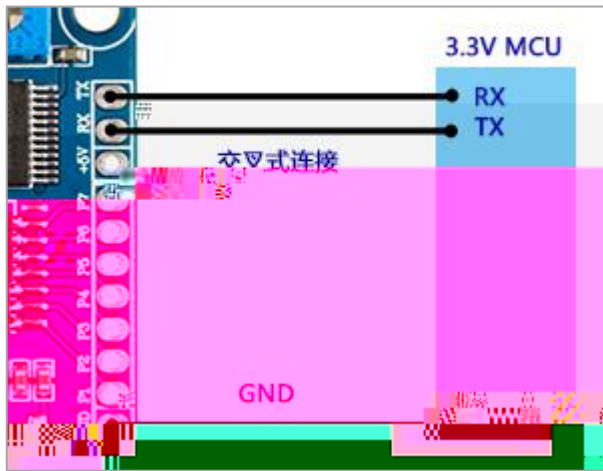

9600

: 9600 bps									
: 8									
: none									
: none									
\$S	VER	Len	CMD	Feedback	para1	para2	checksum	\$0	
\$S				0x7E				\$	0x7E
VER							[0xff]	
Len		len							
CMD							,	/	
Feedback							,	1	,0
para1			1				()
para2			2						
checksum			[/]		[\$]
\$0									0xEF