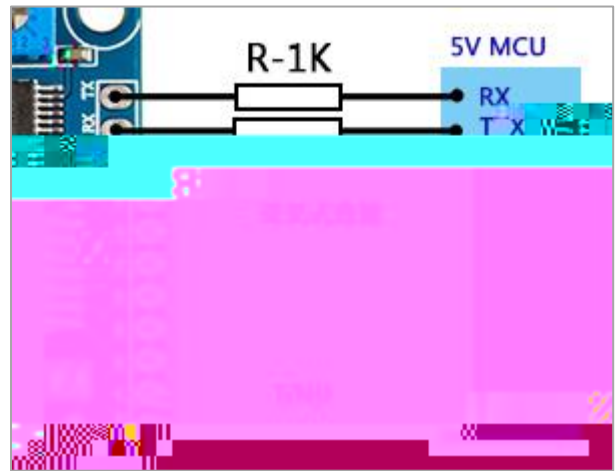

9600

: 9600 bps									
: 8									
: none									
: none									
\$S	VER	Len	CMD	Feedback	para1	para2	checksum	\$0	
\$S				0x7E				\$	0x7E
VER							[0xff]	
Len		len							
CMD							,	/	
Feedback							,	1	,0
para1			1				()
para2			2						
checksum			[/]		[\$]
\$0									0xEF